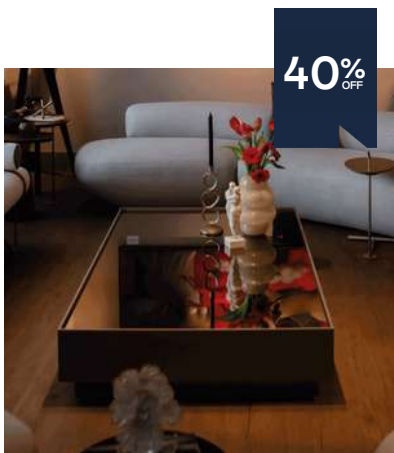

MEDIDAS
2.40

40%
OFF

POLY

PRECIO
\$2,100.00
~~\$3,500.00~~

SKU
M-MES202219

MEDIDAS
2,40 x 1,20 x 76

BRICK

PRECIO
\$1,920.00
~~\$3,200.00~~