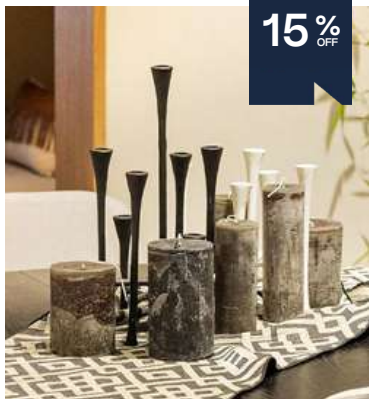

\$187.00

~~\$220.00~~

SKU

CARACOLAMMC500

MEDIDAS

--

25%
OFF

**BALLOON VASE
SMOKED-180903**

PRECIO

\$45.00

~~\$60.00~~

SKU

PGLMJ4-00202250001

MEDIDAS

--

BERNARD CANDLE